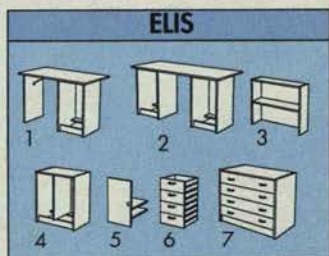

◀ **ELIS arbetsplats** med både skåp och lådor **645.-** - **ELIS byrå** **375.-** - **HOLK fätölj i plast/lackerade stålrör** 82×68 cm, sitt-höjd 38 cm **139.-** - **ELVIS arbetsstol** **415.-** - **LORA säng** se sid 149.

ELIS förvaring.

Stommar, byrå och hylla av vitfolierad spånplatta. Lådsats och dörr i blått eller rött.

ELIS skrivbordsstomme. Höjd 72 cm.

1. A 112×60 cm _____ **295.-**

2. B 150×60 cm _____ **395.-**

3. Hylla **42.**

79×20 cm. Höjd 62 cm _____ **135.-**

4. Stomme **12.**

79×40 cm. Höjd 70 cm _____ **185.-**

5. Dörr **31.** 2 st hyllplan.

Gångjärn och handtag medföljer.

37×37 cm. Höjd 60 cm _____ **100.-**

6. Lådsats **21.**

Glidlistor och handtag medföljer.

37×37 cm. Höjd 60 cm _____ **150.-**

7. Byrå **61.** Handtag medföljer.

79×40 cm. Höjd 70 cm _____ **375.-**

SPOLING barn/ungdomsserie

Blå-, röd- och vittlackerad spånskiva. Stege av massivträ. © möbelfakta

Säng. Ribbotten. Bäddmätt: 90×200 cm. Ytermätt: 95×205 cm.

Höjd 94 cm _____ **1.460.-**

Arbetsplats/bokhylla. Ett blått hyllplan. Inkl fästvinkel och fyra klotjul.

95×60 cm. Höjd 70 cm _____ **560.-**

Bokhylla. Vit med rött hyllplan. 90×29 cm. Höjd 70 cm _____ **435.-**